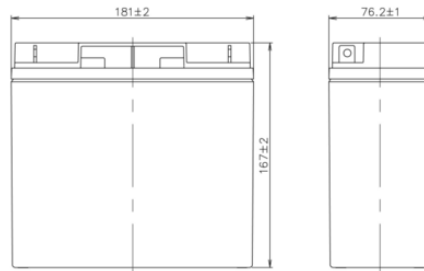

TEKNISET TIEDOT

OMINAISUUDET

Jännite	12 V
Kapasiteetti	22 Ah
Kapasiteetti C10	19,7 Ah
Kapasiteetti C20	22 Ah
Akkutyyppi	AGM

NAVAT

Napatyyppi	F13 = sisäkierre M5
------------	---------------------

MITAT

Leveys	76 mm
Korkeus	167 mm
Pituus	181 mm
Paino	6,2 kg

Pakkauskoko	4 kpl
Hyväksynnät	RU, UL 94 HB, MH12970
Latausjännite	2,275 V/kenno
Sisäinen resistanssi	8,2 mΩ

Käyttöikäluokka	6-9 vuotta
Kotelon materiaali	ABS-muovi
Max. purkuvirta (5 s)	330 A

Testförhållanden: urladdningsström: 0,17 AMP, (slutspänning 1,7 V/cell)
laddningsström: 0,09 C (A)
max. laddningsström: 0,25 CA
omgivningstemp: +25 °C

Invändig gänga

Kapacitet	Skruv	C	D
17	M5	12	43
24	M5	12	40
38	M5	22	19
65	M6	23	30
78	M8	23	35
130	M6	23	30

X	Y	Z	Nm
17 mm	M5 x 10		2-3
20 mm	M6 x 16		4-5,5
20 mm	M8 x 13,5		5-6