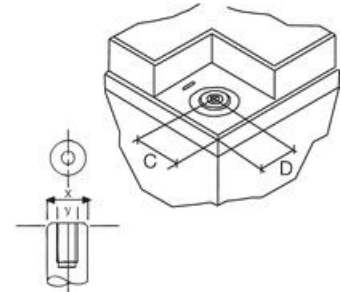

TEKNISET TIEDOT

OMINAISUUDET

Jännite	12 V
Kapasiteetti	22 Ah
Kapasiteetti C10	19,7 Ah
Kapasiteetti C20	22 Ah
Akkutyyppi	AGM

NAVAT

Napatyyppi	F13 = sisäkierre M5
------------	---------------------

MITAT

Leveys	76 mm
Korkeus	167 mm
Pituus	181 mm
Paino	6,2 kg

Pakkauskoko	4 kpl
Hyväksynnät	RU, UL 94 HB, MH12970
Latausjännite	2,275 V/kenno
Sisäinen resistanssi	8,2 mΩ

Käyttöikäluokka	6-9 vuotta
Kotelon materiaali	ABS-muovi
Max. purkuvirta (5 s)	330 A

Testförhållanden: urladdningsström: 0,17 AMP, (slutspänning 1,7 V/cell)
laddningsström: 0,09 C (A)
max. laddningsström: 0,25 CA
omgivningstemp: +25 °C

Invändig gänga

Kapacitet	Skruv	C	D
17	M5	12	43
24	M5	12	40
38	M5	22	19
65	M6	23	30
78	M8	23	35
130	M6	23	30

X	Y	Z	Nm
17 mm	M5 x 10		2-3
20 mm	M6 x 16		4-5,5
20 mm	M8 x 13,5		5-6