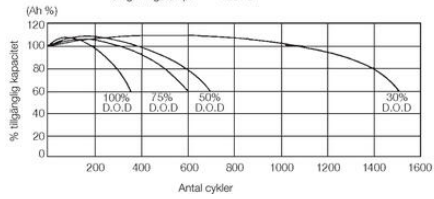

Käyttöikäluokka	6-9 vuotta
Kotelon materiaali	ABS-muovi
Max. purkuvirta (5 s)	330 A

Testförhållanden: urladdningsström: 0,17 AMP, (slutspänning 1,7 V/cell)
laddningsström: 0,09 C (A)
max. laddningsström: 0,25 CA
omgivningstemp: +25 °C