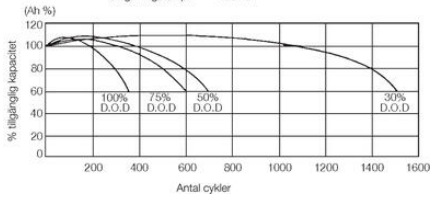

Käyttöikäluokka	6-9 vuotta
Kotelon materiaali	ABS-muovi
Max. purkuvirta (5 s)	150 A

Testförhållanden: urladdningsström: 0,17 AMP, (slutspänning 1,7 V/cell)
laddningsström: 0,09 C (A)
max. laddningsström: 0,25 CA
omgivningstemp: +25 °C