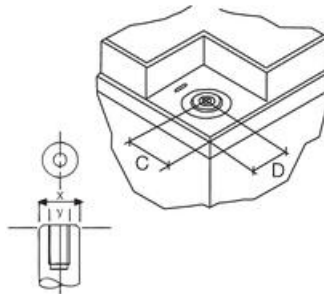

TEKNISET TIEDOT

OMINAISUUDET

Jännite	12 V
Kapasiteetti	80 Ah
Kapasiteetti C10	74 Ah
Kapasiteetti C20	80 Ah
Akkutyyppi	AGM

NAVAT

Napatyyppi	F11 = sisäkierre M6
------------	---------------------

MITAT

Leveys	168 mm
Korkeus	212,5 mm
Pituus	259 mm
Paino	27 kg

Pakkauskoko	1 kpl
Hyväksynnät	RU, UL 94 HB, MH12970
Latausjännite	2,275 V/kenno
Sisäinen resistanssi	4,7 mΩ

Käyttöikäluokka	6-9 vuotta
Kotelon materiaali	ABS-muovi
Max. purkuvirta (5 s)	480 A

Testförhållanden: urladdningsström: 0,17 AMP, (slutspänning 1,7 V/cell)
 laddningsström: 0,09 C (A)
 max. laddningsström: 0,25 CA
 omgivningstemp: +25 °C

Invändig gänga

Kapacitet	Skruv	C	D
17	M5	12	43
24	M5	12	40
38	M5	22	19
65	M6	23	30
78	M8	23	35
130	M6	23	30

X	Y	Z	Nm
17 mm	M5 x 10		2-3
20 mm	M6 x 16		4-5,5
20 mm	M8 x 13,5		5-6