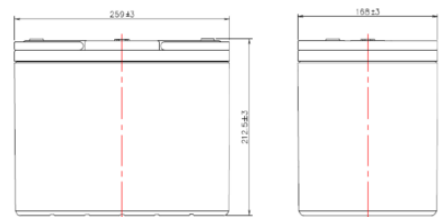

TEKNISET TIEDOT

OMINAISUUDET

Jännite	12 V
Kapasiteetti	80 Ah
Kapasiteetti C10	74 Ah
Kapasiteetti C20	80 Ah
Akkutyyppi	AGM

NAVAT

Napatyyppi	F11 = sisäkierre M6
------------	---------------------

MITAT

Leveys	168 mm
Korkeus	212,5 mm
Pituus	259 mm
Paino	27 kg

Invändig gänga

Kapacitet	Skruv	C	D
17	M5	12	43
24	M5	12	40
38	M5	22	19
65	M6	23	30
78	M8	23	35
130	M6	23	30

X	Y	Z	Nm
17 mm	M5 x 10		2-3
20 mm	M6 x 16		4-5,5
20 mm	M8 x 13,5		5-6