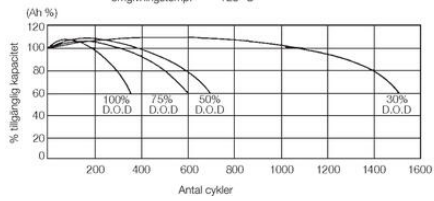

Käyttöikäluokka	6-9 vuotta
Kotelon materiaali	ABS-muovi
Max. purkuvirta (5 s)	480 A

Testförhållanden: urladdningsström: 0,17 AMP, (slutspänning 1,7 V/cell)
laddningsström: 0,09 C (A)
max. laddningsström: 0,25 CA
omgivningstemp: +25 °C