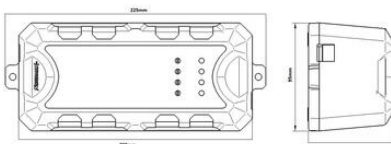

Laturia on saatavana kaksi eri mallia: 5 A ja 10 A

TEKNISET TIEDOT

TIEDOT

Korkeus	55 mm
Leveys	95 mm
Pituus	200 mm
Ulostulojännite	13,8 V DC
Akkujännite	12 V
Virta	10 A

7 stage charge

Conditioning and maintenance process map