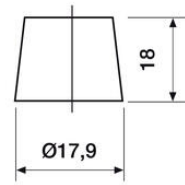

Positive Terminal

Negative Terminal