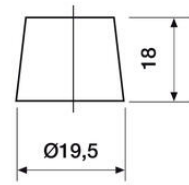

Positive Terminal

Negative Terminal