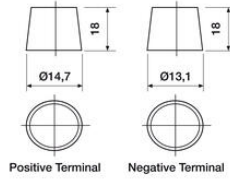

### MITAT

Leveys	129 mm
Korkeus	227 mm
Pituus	197 mm
Paino	10,5 kg

Veden hävikki	W5
Ilmanvaihto	Ei
Tärinä	V2
Itsepurku	C2

<b>Kestävyys</b>	E2
<b>Väännin</b>	Kyllä

**T3** Small Japanese JIS Terminal

**N**