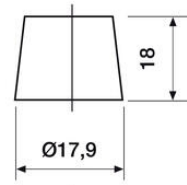

### MITAT

Leveys	174 mm
Korkeus	205 mm
Pituus	230 mm
Paino	14,9 kg

Veden hävikki	W4
Tärinä	V3
Itsepurku	C2
Kestävyys	E1

12 VOLT

T1 Standard DIN Post

Positive Terminal

Negative Terminal

B1