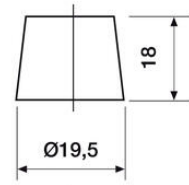

### MITAT

Leveys	174 mm
Korkeus	205 mm
Pituus	230 mm
Paino	14,9 kg

Veden hävikki	W4
Tärinä	V3
Itsepurku	C2
Kestävyys	E1

12 VOLT

T1 Standard DIN Post

Positive Terminal

Negative Terminal

B1