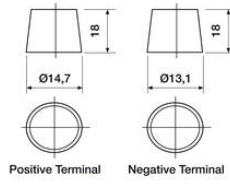

T3 Small Japanese JIS Terminal