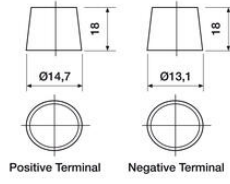

### MITAT

Leveys	129 mm
Korkeus	227 mm
Pituus	197 mm
Paino	10,5 kg

Veden hävikki	W5
Ilmanvaihto	Kyllä
Tärinä	V2
Itsepurku	C2

<b>Kestävyys</b>	E2
<b>Väännin</b>	Kyllä

**T3** Small Japanese JIS Terminal

**N**