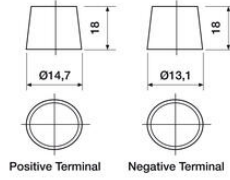

### MITAT

Leveys	129 mm
Korkeus	227 mm
Pituus	197 mm
Paino	10,5 kg

Veden hävikki	W5
Ilmanvaihto	Ei
Tärinä	V2

Itsepurku	C2
Kestävyys	E2
Väännin	Kyllä

**T3** Small Japanese JIS Terminal

**N**