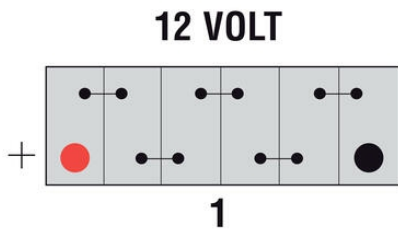

Itsepurku	C2
Kestävyys	E2
Väännin	Kyllä