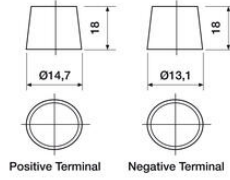

T3 Small Japanese JIS Terminal