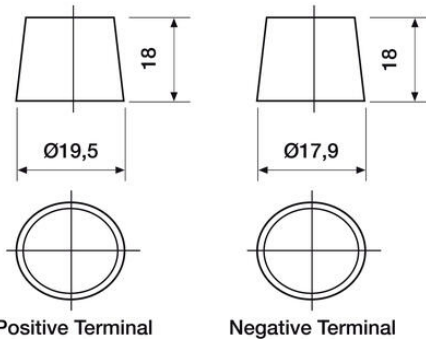

T1 Standard DIN Post