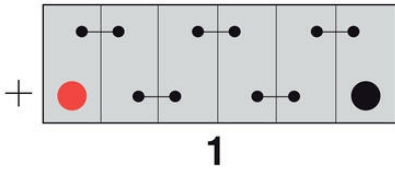

12 VOLT

T1 Standard DIN Post

B9