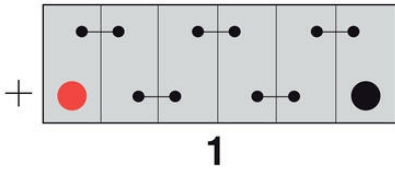

12 VOLT

T1 Standard DIN Post

N