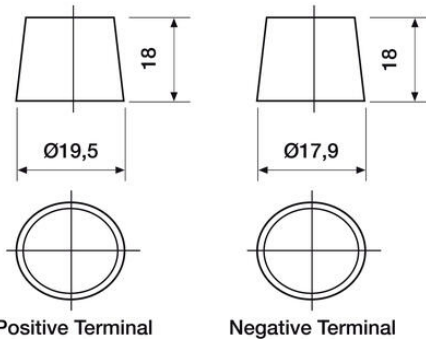

### NAVAT

Napaisuus	1
Napatyyppi	T1
Asennustapa	B5

### MITAT

Leveys	174 mm
Korkeus	225 mm
Pituus	260 mm
Paino	18,5 kg

12 VOLT

T1 Standard DIN Post

B5