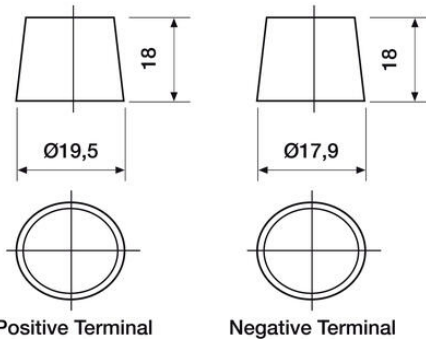

### NAVAT

Napaisuus	1
Napatyyppi	T1
Asennustapa	B5

### MITAT

Leveys	174 mm
Korkeus	225 mm
Pituus	260 mm
Paino	19 kg

12 VOLT

T1 Standard DIN Post

B5