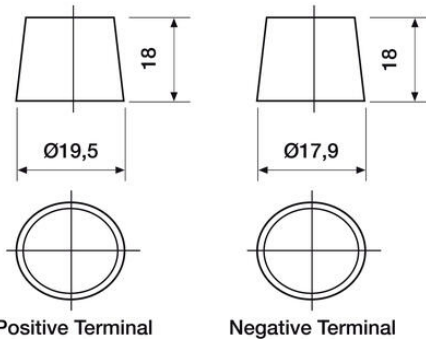

TEKNISET TIEDOT

OMINAISUUDET

Jännite	12 V
Kapasiteetti	90 Ah
Kapasiteetti C20	90 Ah
Kylmäkäynnistysvirta (CCA)	680 A
Merikäynnistysvirta (MCA)	820 A
Akkutyyppi	Massalevy

NAVAT

Napaisuus	1
Napatyyppi	T1
Asennustapa	N

MITAT

Leveys	173 mm
Korkeus	233 mm
Pituus	346 mm
Paino	24,5 kg

12 VOLT

T1 Standard DIN Post

N