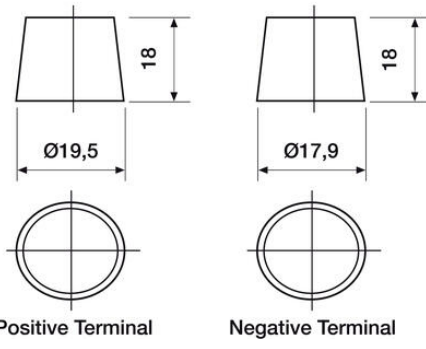

Leveys	175 mm
Korkeus	190 mm
Pituus	353 mm
Paino	23,3 kg

12 VOLT

T1 Standard DIN Post

B3