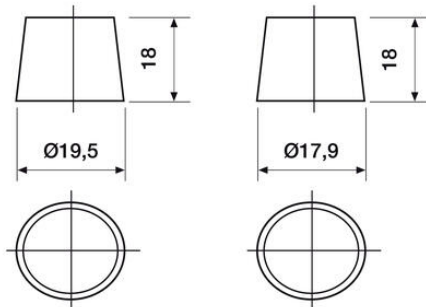

MITAT

Leveys	172 mm
Korkeus	232 mm
Pituus	345 mm
Paino	29,2 kg

12 VOLT

T1 Standard DIN Post

N

Positive Terminal

Negative Terminal