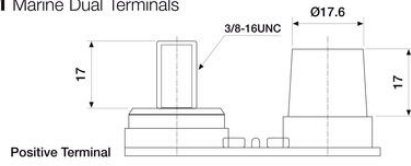

TEKNISET TIEDOT

OMINAISUUDET

Jännite	12 V
Kapasiteetti	80 Ah
Kapasiteetti C20	80 Ah
Teho	960 Wh
Kylmäkäynnistysvirta (CCA)	650 A
Merikäynnistysvirta (MCA)	780 A
Akkutyyppi	SMF

NAVAT

Napaisuus	1
Napatyyppi	TM
Asennustapa	B5

MITAT

Leveys	174 mm
Korkeus	225 mm
Pituus	260 mm
Paino	19,8 kg

12 VOLT

TM Marine Dual Terminals

B5