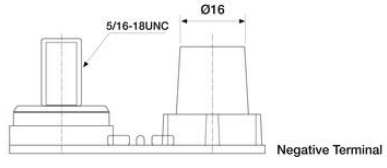

TEKNISET TIEDOT

OMINAISUUDET

Jännite	12 V
Kapasiteetti	80 Ah
Kapasiteetti C20	80 Ah
Teho	960 Wh
Kylmäkäynnistysvirta (CCA)	650 A
Merikäynnistysvirta (MCA)	780 A
Akkutyyppi	SMF

NAVAT

Napaisuus	1
Napatyyppi	TM
Asennustapa	B5

MITAT

Leveys	174 mm
Korkeus	225 mm
Pituus	260 mm
Paino	19,8 kg

12 VOLT

TM Marine Dual Terminals

B5