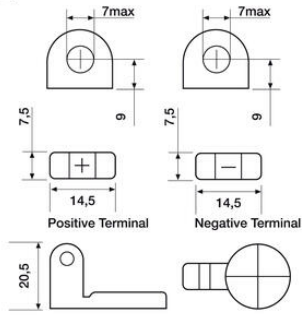

### NAVAT

Napatyyppi	T4
Asennustapa	N

### MITAT

Leveys	125 mm
Korkeus	178 mm
Pituus	193 mm
Paino	7,8 kg

12 VOLT

T4

N