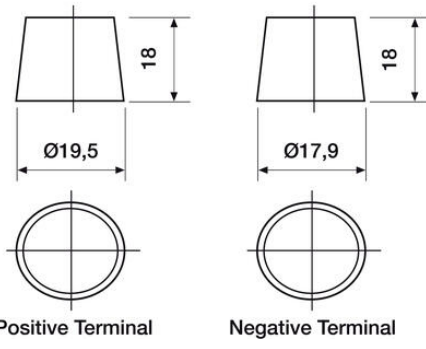

TEKNISET TIEDOT

OMINAISUUDET

Jännite	12 V
Kapasiteetti	95 Ah
Kapasiteetti C20	95 Ah
Kylmäkäynnistysvirta (CCA)	850 A
Merikäynnistysvirta (MCA)	1050 A
Akkutyyppe	AGM

NAVAT

Napatyyppi	T1
Asennustapa	B3

MITAT

Leveys	175 mm
Korkeus	190 mm
Pituus	353 mm
Paino	25,6 kg

12 VOLT

T1 Standard DIN Post

B3