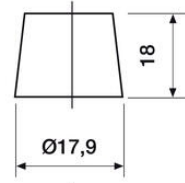

### MITAT

Leveys	175 mm
Korkeus	275 mm
Pituus	345 mm
Paino	35,5 kg
Veden hävikki	W2

Tärinä V2

Itsepurku C2

Kestävyys E1

12 VOLT

T1 Standard DIN Post

N