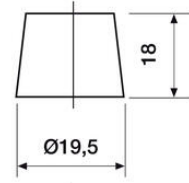

### MITAT

Leveys	175 mm
Korkeus	275 mm
Pituus	345 mm
Paino	35,5 kg
Veden hävikki	W2

Tärinä V2

Itsepurku C2

Kestävyys E1

12 VOLT

T1 Standard DIN Post

N