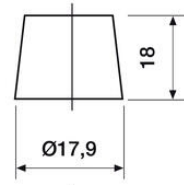

TEKNISET TIEDOT

OMINAISUUDET

Jännite	12 V
Kapasiteetti	142 Ah
Kapasiteetti C20	142 Ah
Kylmäkäynnistysvirta (CCA)	850 A
Akkutyyppi	Massalevy

NAVAT

Napatyyppi	T1
Asennustapa	N

MITAT

Leveys	175 mm
Korkeus	275 mm
Pituus	345 mm
Paino	35,5 kg

Veden hävikki	W2
Tärinä	V2
Itsepurku	C2

12 VOLT

T1 Standard DIN Post

Positive Terminal

Negative Terminal

N