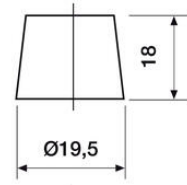

T1 Standard DIN Post

Positive Terminal