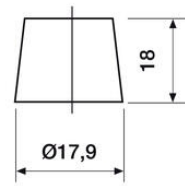

TEKNISET TIEDOT

OMINAISUUDET

Jännite	12 V
Kapasiteetti	120 Ah
Kapasiteetti C20	120 Ah
Kylmäkäynnistysvirta (CCA)	680 A
Akkutyyppi	Massalevy

NAVAT

Napaisuus	3
Napatyyppi	T1
Asennustapa	N

MITAT

Leveys	189 mm
Korkeus	223 mm
Pituus	513 mm
Paino	33,6 kg

Veden hävikki	W2
Tärinä	V2

Itsepurku	C2
Kestävyys	E1

12 VOLT

T1 Standard DIN Post

N

Positive Terminal

Negative Terminal