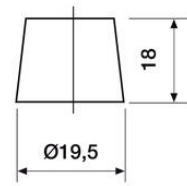

TEKNISET TIEDOT

OMINAISUUDET

Jännite	12 V
Kapasiteetti	120 Ah
Kapasiteetti C20	120 Ah
Kylmäkäynnistysvirta (CCA)	680 A
Akkutyyppi	Massalevy

NAVAT

Napaisuus	3
Napatyyppi	T1
Asennustapa	N

MITAT

Leveys	189 mm
Korkeus	223 mm
Pituus	513 mm
Paino	33,6 kg

Veden hävikki	W2
Tärinä	V2

Itsepurku	C2
Kestävyys	E1

12 VOLT

T1 Standard DIN Post

N

Positive Terminal

Negative Terminal