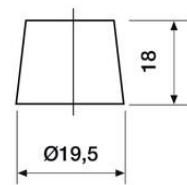

TEKNISET TIEDOT

OMINAISUUDET

Jännite	12 V
Kapasiteetti	143 Ah
Kapasiteetti C20	143 Ah
Kylmäkäynnistysvirta (CCA)	900 A
Akkutyyppe	Massalevy

NAVAT

Napaisuus	3
Napatyyppi	T1
Asennustapa	N

MITAT

Leveys	189 mm
Korkeus	223 mm
Pituus	513 mm
Paino	37,6 kg

Veden hävikki	W2
Tärinä	V2

Itsepurku	C2
Kestävyys	E1

12 VOLT

T1 Standard DIN Post

N

Positive Terminal

Negative Terminal