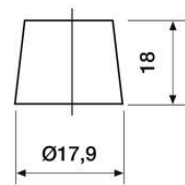

TEKNISET TIEDOT

OMINAISUUDET

Jännite	12 V
Kapasiteetti	143 Ah
Kapasiteetti C20	143 Ah
Kylmäkäynnistysvirta (CCA)	900 A
Akkutyyppe	Massalevy

NAVAT

Napaisuus	3
Napatyyppi	T1
Asennustapa	N

MITAT

Leveys	189 mm
Korkeus	223 mm
Pituus	513 mm
Paino	37,6 kg

Veden hävikki	W2
Tärinä	V2

Itsepurku	C2
Kestävyys	E1

12 VOLT

T1 Standard DIN Post

N

Positive Terminal

Negative Terminal