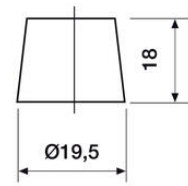

TEKNISET TIEDOT

OMINAISUUDET

Jännite	12 V
Kapasiteetti	143 Ah
Kapasiteetti C20	143 Ah
Kylmäkäynnistysvirta (CCA)	900 A
Akkutyyppi	Massalevy

NAVAT

Napaisuus	4
Napatyyppi	T1
Asennustapa	N

MITAT

Leveys	189 mm
Korkeus	223 mm
Pituus	513 mm
Paino	37,6 kg

Veden hävikki	W2
Tärinä	V2

Itsepurku	C2
Kestävyys	E1

12 VOLT

T1 Standard DIN Post

N

Positive Terminal

Negative Terminal