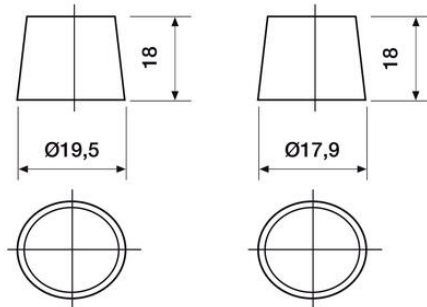

Positive Terminal

Negative Terminal