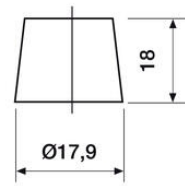

TEKNISET TIEDOT

OMINAISUUDET

Jännite	12 V
Kapasiteetti	143 Ah
Kapasiteetti C20	143 Ah
Kylmäkäynnistysvirta (CCA)	900 A
Akkutyyppi	Massalevy

NAVAT

Napaisuus	4
Napatyyppi	T1
Asennustapa	N

MITAT

Leveys	189 mm
Korkeus	223 mm
Pituus	513 mm
Paino	37,6 kg

Veden hävikki	W2
Tärinä	V2

Itsepurku	C2
Kestävyys	E1

12 VOLT

T1 Standard DIN Post

N

Positive Terminal

Negative Terminal