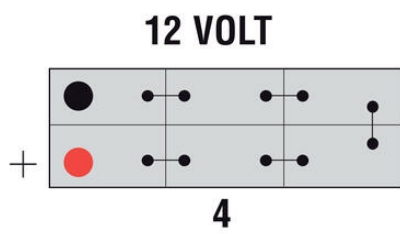

Veden hävikki	W2
Tärinä	V2
Itsepurku	C2
Kestävyys	E1

T1 Standard DIN Post

N