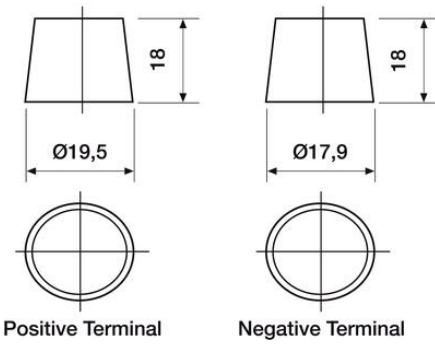

T1 Standard DIN Post