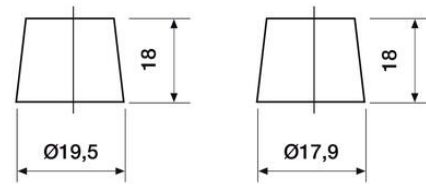

T1 Standard DIN Post