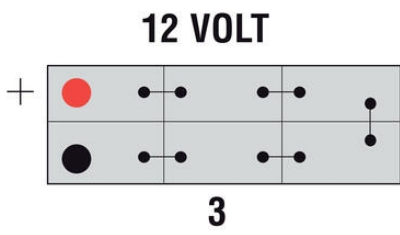

Tärinä	V2
Itsepurku	C2
Kestävyys	E1