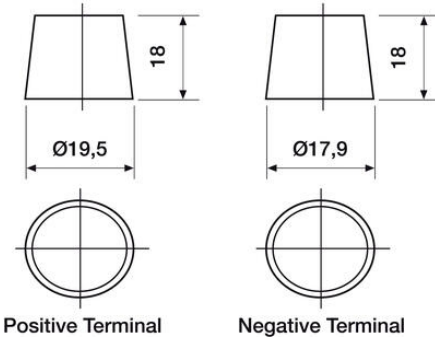

T1 Standard DIN Post