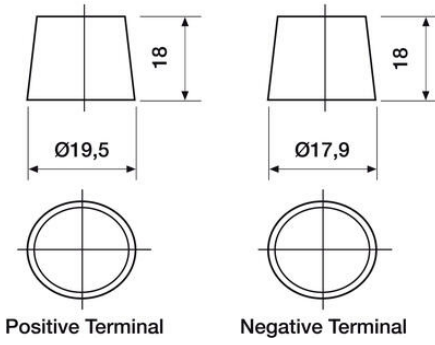

### NAVAT

Napaisuus	4
Napatyyppi	T1
Asennustapa	B3

### MITAT

Leveys	223 mm
Korkeus	223 mm
Pituus	513 mm
Paino	44,9 kg

Veden hävikki	W2
Tärinä	V2
Itsepurku	C2
Kestävyys	E1

**T1** Standard DIN Post

**B3**