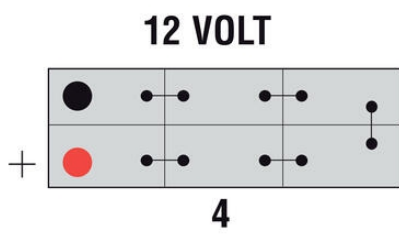

Veden hävikki	W2
Tärinä	V2
Itsepurku	C2
Kestävyys	E1