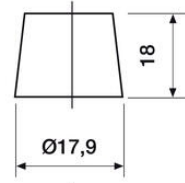

TEKNISET TIEDOT

OMINAISUUDET

Jännite	12 V
Kapasiteetti	110 Ah
Kapasiteetti C20	110 Ah
Kylmäkäynnistysvirta (CCA)	750 A
Akkutyyppe	Massalevy

NAVAT

Napatyyppi	T1
Asennustapa	N

MITAT

Leveys	174 mm
Korkeus	235 mm
Pituus	347 mm
Paino	27,6 kg
Veden hävikki	W2

Tärinä V2

Itsepurku C2

Kestävyys E1

12 VOLT

T1 Standard DIN Post

N

Positive Terminal

Negative Terminal