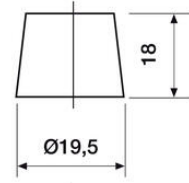

TEKNISET TIEDOT

OMINAISUUDET

Jännite	12 V
Kapasiteetti	110 Ah
Kapasiteetti C20	110 Ah
Kylmäkäynnistysvirta (CCA)	750 A
Akkutyyppe	Massalevy

NAVAT

Napatyyppi	T1
Asennustapa	N

MITAT

Leveys	174 mm
Korkeus	235 mm
Pituus	347 mm
Paino	27,6 kg
Veden hävikki	W2

Tärinä V2

Itsepurku C2

Kestävyys E1

12 VOLT

T1 Standard DIN Post

N

Positive Terminal

Negative Terminal