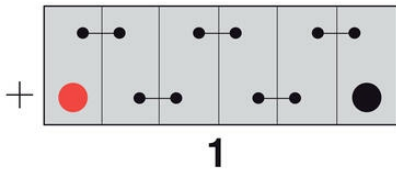

Veden hävikki	W2
Tärinä	V2
Itsepurku	C2
Kestävyys	E1

12 VOLT

T1 Standard DIN Post

N