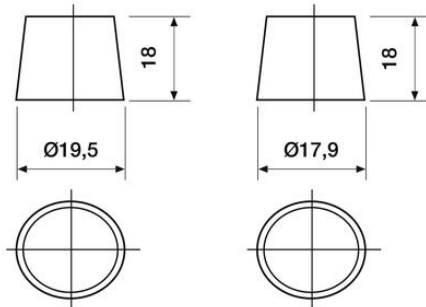

Positive Terminal

Negative Terminal