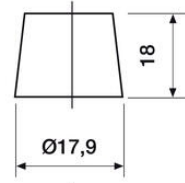

TEKNISET TIEDOT

OMINAISUUDET

Jännite	12 V
Kapasiteetti	126 Ah
Kapasiteetti C20	126 Ah
Kylmäkäynnistysvirta (CCA)	750 A
Akkutyyppe	Massalevy

NAVAT

Napatyyppi	T1
Asennustapa	N

MITAT

Leveys	174 mm
Korkeus	285 mm
Pituus	347 mm
Paino	34 kg
Veden hävikki	W2

Tärinä V2

Itsepurku C2

Kestävyys E1

12 VOLT

T1 Standard DIN Post

N

Positive Terminal

Negative Terminal