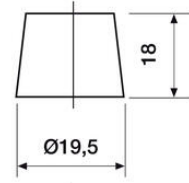

TEKNISET TIEDOT

OMINAISUUDET

Jännite	12 V
Kapasiteetti	126 Ah
Kapasiteetti C20	126 Ah
Kylmäkäynnistysvirta (CCA)	750 A
Akkutyyppe	Massalevy

NAVAT

Napatyyppi	T1
Asennustapa	N

MITAT

Leveys	174 mm
Korkeus	285 mm
Pituus	347 mm
Paino	34 kg
Veden hävikki	W2

Tärinä V2

Itsepurku C2

Kestävyys E1

12 VOLT

T1 Standard DIN Post

N

Positive Terminal

Negative Terminal