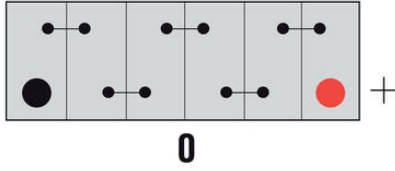

Tärinä V2

Itsepurku C2

Kestävyys E1

12 VOLT

T1 Standard DIN Post

N