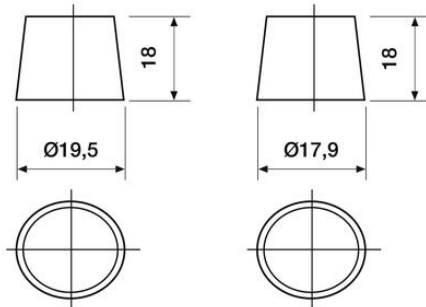

### MITAT

Leveys	174 mm
Korkeus	285 mm
Pituus	347 mm
Paino	34 kg

Veden hävikki	W2
Tärinä	V2
Itsepurku	C2
Kestävyys	E1

**12 VOLT**

**T1** Standard DIN Post

**N**

Positive Terminal

Negative Terminal