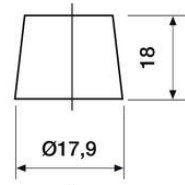

### MITAT

Leveys	176 mm
Korkeus	234 mm
Pituus	407 mm
Paino	29,6 kg
Veden hävikki	W2

Tärinä V2

Itsepurku C2

Kestävyys E1

12 VOLT

T1 Standard DIN Post

N