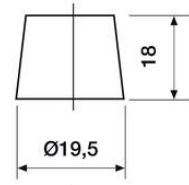

### MITAT

Leveys	176 mm
Korkeus	234 mm
Pituus	407 mm
Paino	29,6 kg
Veden hävikki	W2

Tärinä V2

Itsepurku C2

Kestävyys E1

12 VOLT

T1 Standard DIN Post

N