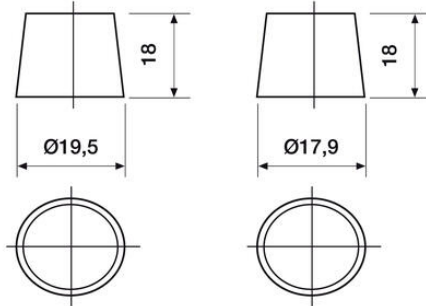

Positive Terminal

Negative Terminal