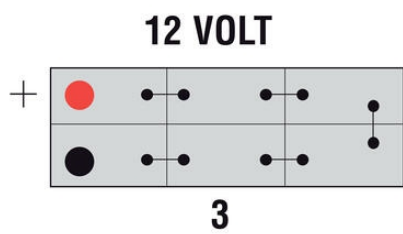

Veden hävikki	W3
Tärinä	V3
Itsepurku	C2
Kestävyys	E1