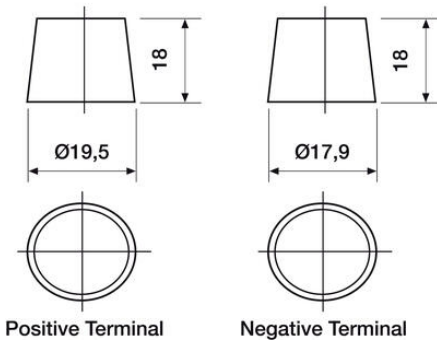

T1 Standard DIN Post