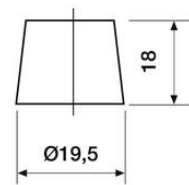

TEKNISET TIEDOT

OMINAISUUDET

Jännite	12 V
Kapasiteetti	150 Ah
Kapasiteetti C20	150 Ah
Kylmäkäynnistysvirta (CCA)	900 A
Akkutyyppe	Massalevy

NAVAT

Napaisuus	3
Napatyyppi	T1
Asennustapa	N

MITAT

Leveys	216 mm
Korkeus	210 mm
Pituus	510 mm
Paino	39,2 kg

Veden hävikki	W2
Tärinä	V2

Itsepurku	C2
Kestävyys	E1

12 VOLT

T1 Standard DIN Post

N

Positive Terminal

Negative Terminal