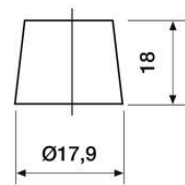

Veden hävikki	W2
Tärinä	V2

Itsepurku	C2
Kestävyys	E1

12 VOLT

T1 Standard DIN Post

N

Positive Terminal

Negative Terminal