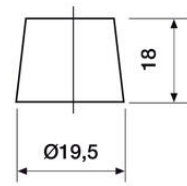

T1 Standard DIN Post

Positive Terminal