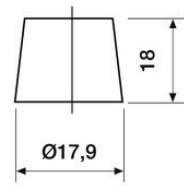

TEKNISET TIEDOT

OMINAISUUDET

Jännite	12 V
Kapasiteetti	155 Ah
Kapasiteetti C20	155 Ah
Kylmäkäynnistysvirta (CCA)	900 A
Akkutyyppi	Massalevy

NAVAT

Napaisuus	3
Napatyyppi	T1
Asennustapa	N

MITAT

Leveys	223 mm
Korkeus	223 mm
Pituus	513 mm
Paino	42 kg

Veden hävikki	W2
Tärinä	V2

Itsepurku	C2
Kestävyys	E1

12 VOLT

T1 Standard DIN Post

Positive Terminal

Negative Terminal

N