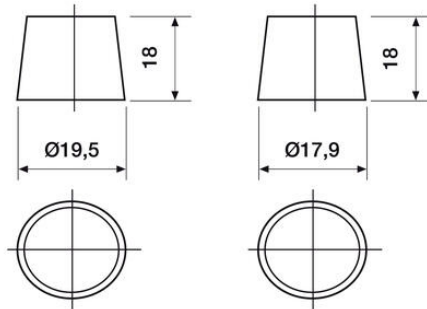

### MITAT

Leveys	223 mm
Korkeus	223 mm
Pituus	513 mm
Paino	44,9 kg

Veden hävikki	W2
Tärinä	V2
Itsepurku	C2
Kestävyys	E1

**T1** Standard DIN Post

N

Positive Terminal

Negative Terminal