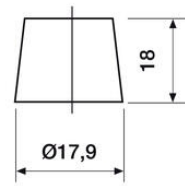

TEKNISET TIEDOT

OMINAISUUDET

Jännite	12 V
Kapasiteetti	180 Ah
Kapasiteetti C20	180 Ah
Kylmäkäynnistysvirta (CCA)	1100 A
Akkutyypä	Massalevy

NAVAT

Napaisuus	4
Napatyyppi	T1
Asennustapa	N

MITAT

Leveys	223 mm
Korkeus	223 mm
Pituus	513 mm
Paino	44,9 kg

Veden hävikki	W2
Tärinä	V2

Itsepurku	C2
Kestävyys	E1

12 VOLT

T1 Standard DIN Post

N

Positive Terminal

Negative Terminal