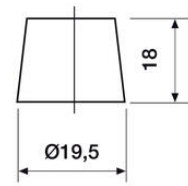

TEKNISET TIEDOT

OMINAISUUDET

Jännite	12 V
Kapasiteetti	180 Ah
Kapasiteetti C20	180 Ah
Kylmäkäynnistysvirta (CCA)	1100 A
Akkutyypä	Massalevy

NAVAT

Napaisuus	4
Napatyyppi	T1
Asennustapa	N

MITAT

Leveys	223 mm
Korkeus	223 mm
Pituus	513 mm
Paino	44,9 kg

Veden hävikki	W2
Tärinä	V2

Itsepurku	C2
Kestävyys	E1

12 VOLT

T1 Standard DIN Post

N

Positive Terminal

Negative Terminal