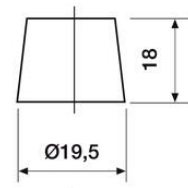

### MITAT

Leveys	174 mm
Korkeus	235 mm
Pituus	347 mm
Paino	26 kg

Veden hävikki	W2
Tärinä	V2
Itsepurku	C2

12 VOLT

T1 Standard DIN Post

N

Positive Terminal

Negative Terminal