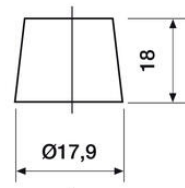

### MITAT

Leveys	174 mm
Korkeus	235 mm
Pituus	347 mm
Paino	26 kg

Veden hävikki	W2
Tärinä	V2
Itsepurku	C2

12 VOLT

T1 Standard DIN Post

N

Positive Terminal

Negative Terminal