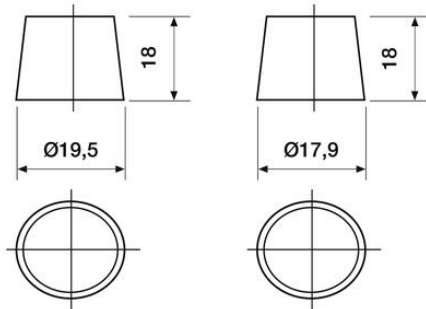

Positive Terminal

Negative Terminal