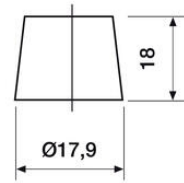

TEKNISET TIEDOT

OMINAISUUDET

Jännite	12 V
Kapasiteetti	140 Ah
Kapasiteetti C20	140 Ah
Kylmäkäynnistysvirta (CCA)	900 A
Akkutyyppi	Massalevy

NAVAT

Napaisuus	6
Napatyyppi	T1
Asennustapa	B1

MITAT

Leveys	253 mm
Korkeus	240 mm
Pituus	360 mm
Paino	40,8 kg

Veden hävikki	W2
Tärinä	V2
Itsepurku	C2
Kestävyys	E1

12 VOLT

6

T1 Standard DIN Post

Positive Terminal

Negative Terminal

B1