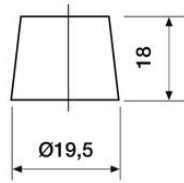

Positive Terminal