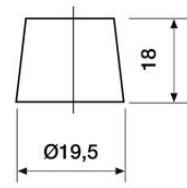

T1 Standard DIN Post

Positive Terminal