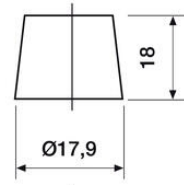

TEKNISET TIEDOT

OMINAISUUDET

Jännite	12 V
Kapasiteetti	140 Ah
Kapasiteetti C20	140 Ah
Kylmäkäynnistysvirta (CCA)	1100 A
Akkutyyppi	Massalevy

NAVAT

Napatyyppi	T1
Asennustapa	B1

MITAT

Leveys	175 mm
Korkeus	205 mm
Pituus	508 mm
Paino	36,5 kg
Veden hävikki	W2

Tärinä V2

Itsepurku C2

Kestävyys E1

12 VOLT

T1 Standard DIN Post

Positive Terminal

Negative Terminal

B1