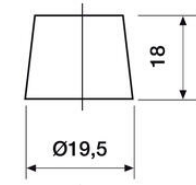

TEKNISET TIEDOT

OMINAISUUDET

Jännite	12 V
Kapasiteetti	140 Ah
Kapasiteetti C20	140 Ah
Kylmäkäynnistysvirta (CCA)	1100 A
Akkutyyppi	Massalevy

NAVAT

Napatyyppi	T1
Asennustapa	B1

MITAT

Leveys	175 mm
Korkeus	205 mm
Pituus	508 mm
Paino	36,5 kg
Veden hävikki	W2

Tärinä V2

Itsepurku C2

Kestävyys E1

12 VOLT

T1 Standard DIN Post

Positive Terminal

Negative Terminal

B1