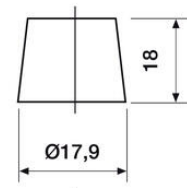

Negative Terminal

B1