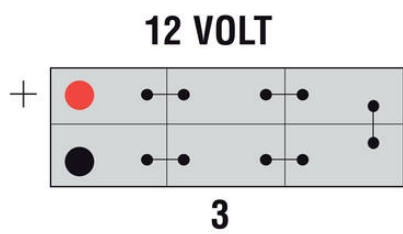

Veden hävikki	W3
Tärinä	V4
Itsepurku	C2
Kestävyys	E2