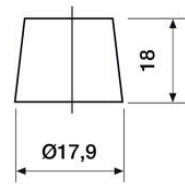

TEKNISET TIEDOT

OMINAISUUDET

Jännite	12 V
Kapasiteetti	143 Ah
Kapasiteetti C20	143 Ah
Kylmäkäynnistysvirta (CCA)	900 A
Akkutyyppi	SMF

NAVAT

Napaisuus	3
Napatyyppi	T1
Asennustapa	N

MITAT

Leveys	189 mm
Korkeus	223 mm
Pituus	513 mm
Paino	36,5 kg

Veden hävikki	W3
Tärinä	V4

Itsepurku	C2
Kestävyys	E2

12 VOLT

T1 Standard DIN Post

N

Positive Terminal

Negative Terminal