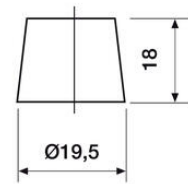

TEKNISET TIEDOT

OMINAISUUDET

Jännite	12 V
Kapasiteetti	143 Ah
Kapasiteetti C20	143 Ah
Kylmäkäynnistysvirta (CCA)	900 A
Akkutyyppi	SMF

NAVAT

Napaisuus	3
Napatyyppi	T1
Asennustapa	N

MITAT

Leveys	189 mm
Korkeus	223 mm
Pituus	513 mm
Paino	36,5 kg

Veden hävikki	W3
Tärinä	V4

Itsepurku	C2
Kestävyys	E2

12 VOLT

T1 Standard DIN Post

N

Positive Terminal

Negative Terminal