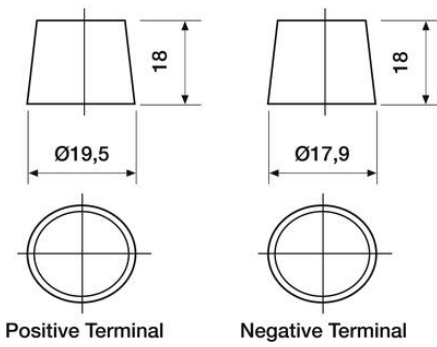

T1 Standard DIN Post