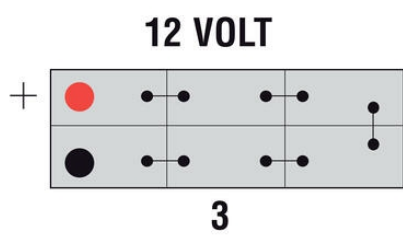

Itsepurku	C2
Kestävyys	E2