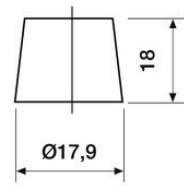

TEKNISET TIEDOT

OMINAISUUDET

Jännite	12 V
Kapasiteetti	143 Ah
Kapasiteetti C20	143 Ah
Kylmäkäynnistysvirta (CCA)	900 A
Akkutyyppi	SMF

NAVAT

Napaisuus	4
Napatyyppi	T1
Asennustapa	N

MITAT

Leveys	189 mm
Korkeus	223 mm
Pituus	513 mm
Paino	36,6 kg

Veden hävikki	W3
Tärinä	V4

Itsepurku	C2
Kestävyys	E2

12 VOLT

T1 Standard DIN Post

N

Positive Terminal

Negative Terminal