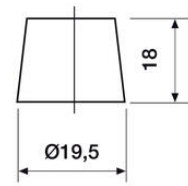

TEKNISET TIEDOT

OMINAISUUDET

Jännite	12 V
Kapasiteetti	143 Ah
Kapasiteetti C20	143 Ah
Kylmäkäynnistysvirta (CCA)	900 A
Akkutyyppi	SMF

NAVAT

Napaisuus	4
Napatyyppi	T1
Asennustapa	N

MITAT

Leveys	189 mm
Korkeus	223 mm
Pituus	513 mm
Paino	36,6 kg

Veden hävikki	W3
Tärinä	V4

Itsepurku	C2
Kestävyys	E2

12 VOLT

T1 Standard DIN Post

N

Positive Terminal

Negative Terminal