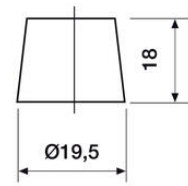

TEKNISET TIEDOT

OMINAISUUDET

Jännite	12 V
Kapasiteetti	180 Ah
Kapasiteetti C20	180 Ah
Kylmäkäynnistysvirta (CCA)	1175 A
Akkutyyppi	SMF

NAVAT

Napaisuus	4
Napatyyppi	T1
Asennustapa	N

MITAT

Leveys	222 mm
Korkeus	215 mm
Pituus	511 mm
Paino	45,3 kg

Veden hävikki	W3
Tärinä	V4

Itsepurku	C2
Kestävyys	E2

12 VOLT

T1 Standard DIN Post

N

Positive Terminal

Negative Terminal