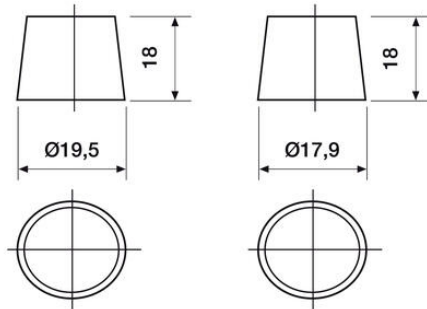

Positive Terminal

Negative Terminal