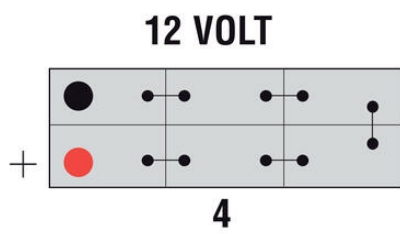

Veden hävikki	W3
Tärinä	V4
Itsepurku	C2
Kestävyys	E2

T1 Standard DIN Post

N