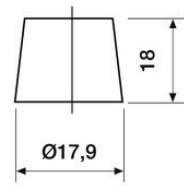

TEKNISET TIEDOT

OMINAISUUDET

Jännite	12 V
Kapasiteetti	180 Ah
Kapasiteetti C20	180 Ah
Kylmäkäynnistysvirta (CCA)	1175 A
Akkutyyppi	SMF

NAVAT

Napaisuus	4
Napatyyppi	T1
Asennustapa	N

MITAT

Leveys	222 mm
Korkeus	215 mm
Pituus	511 mm
Paino	45,3 kg

Veden hävikki	W3
Tärinä	V4

Itsepurku	C2
Kestävyys	E2

12 VOLT

T1 Standard DIN Post

N

Positive Terminal

Negative Terminal