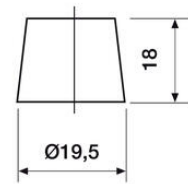

TEKNISET TIEDOT

OMINAISUUDET

Jännite	12 V
Kapasiteetti	180 Ah
Kapasiteetti C20	180 Ah
Kylmäkäynnistysvirta (CCA)	1175 A
Akkutyyppi	SMF

NAVAT

Napaisuus	3
Napatyyppi	T1
Asennustapa	N

MITAT

Leveys	222 mm
Korkeus	215 mm
Pituus	511 mm
Paino	45,3 kg

Veden hävikki	W3
Tärinä	V4

Itsepurku	C2
Kestävyys	E2

12 VOLT

T1 Standard DIN Post

N

Positive Terminal

Negative Terminal