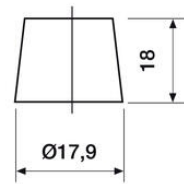

TEKNISET TIEDOT

OMINAISUUDET

Jännite	12 V
Kapasiteetti	180 Ah
Kapasiteetti C20	180 Ah
Kylmäkäynnistysvirta (CCA)	1175 A
Akkutyyppi	SMF

NAVAT

Napaisuus	3
Napatyyppi	T1
Asennustapa	N

MITAT

Leveys	222 mm
Korkeus	215 mm
Pituus	511 mm
Paino	45,3 kg

Veden hävikki	W3
Tärinä	V4

Itsepurku	C2
Kestävyys	E2

12 VOLT

T1 Standard DIN Post

N

Positive Terminal

Negative Terminal