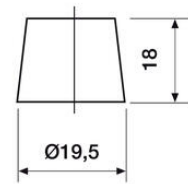

TEKNISET TIEDOT

OMINAISUUDET

Jännite	12 V
Kapasiteetti	220 Ah
Kapasiteetti C20	220 Ah
Kylmäkäynnistysvirta (CCA)	1150 A
Akkutyyppi	SMF

NAVAT

Napaisuus	3
Napatyyppi	T1
Asennustapa	N

MITAT

Leveys	274 mm
Korkeus	236 mm
Pituus	516 mm
Paino	56,4 kg

Veden hävikki	W3
Tärinä	V4

Itsepurku	C2
Kestävyys	E2

12 VOLT

T1 Standard DIN Post

N

Positive Terminal

Negative Terminal