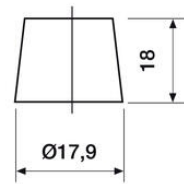

TEKNISET TIEDOT

OMINAISUUDET

Jännite	12 V
Kapasiteetti	220 Ah
Kapasiteetti C20	220 Ah
Kylmäkäynnistysvirta (CCA)	1150 A
Akkutyyppi	SMF

NAVAT

Napaisuus	3
Napatyyppi	T1
Asennustapa	N

MITAT

Leveys	274 mm
Korkeus	236 mm
Pituus	516 mm
Paino	56,4 kg

Veden hävikki	W3
Tärinä	V4

Itsepurku	C2
Kestävyys	E2

12 VOLT

T1 Standard DIN Post

N

Positive Terminal

Negative Terminal