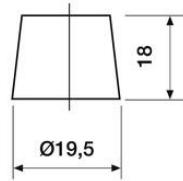

TEKNISET TIEDOT

OMINAISUUDET

Jännite	12 V
Kapasiteetti	112 Ah
Kapasiteetti C20	112 Ah
Kylmäkäynnistysvirta (CCA)	870 A
Akkutyyppi	SMF

NAVAT

Napatyyppi	T1
Asennustapa	N

MITAT

Leveys	173 mm
Korkeus	234 mm
Pituus	346 mm
Paino	25,5 kg

Veden hävikki	W3
Tärinä	V3
Itsepurku	C2

12 VOLT

0

T1 Standard DIN Post

N

Positive Terminal

Negative Terminal