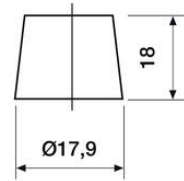

TEKNISET TIEDOT

OMINAISUUDET

Jännite	12 V
Kapasiteetti	112 Ah
Kapasiteetti C20	112 Ah
Kylmäkäynnistysvirta (CCA)	870 A
Akkutyyppi	SMF

NAVAT

Napatyyppi	T1
Asennustapa	N

MITAT

Leveys	173 mm
Korkeus	234 mm
Pituus	346 mm
Paino	25,5 kg

Veden hävikki	W3
Tärinä	V3
Itsepurku	C2

12 VOLT

0

T1 Standard DIN Post

N

Positive Terminal

Negative Terminal