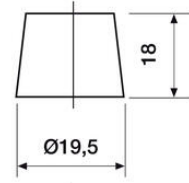

### MITAT

Leveys	173 mm
Korkeus	234 mm
Pituus	346 mm
Paino	25,5 kg
Veden hävikki	W3

Tärinä V3

Itsepurku C2

Kestävyys E2

12 VOLT

T1 Standard DIN Post

N