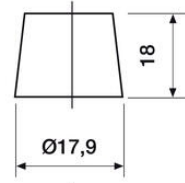

### MITAT

Leveys	173 mm
Korkeus	234 mm
Pituus	346 mm
Paino	25,5 kg
Veden hävikki	W3

Tärinä V3

Itsepurku C2

Kestävyys E2

12 VOLT

T1 Standard DIN Post

N