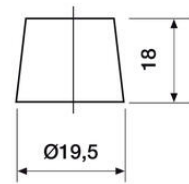

### MITAT

Leveys	173 mm
Korkeus	234 mm
Pituus	346 mm
Paino	25,5 kg

Veden hävikki	W3
Tärinä	V3

Itsepurku	C2
Kestävyys	E2

12 VOLT

T1 Standard DIN Post

N

Positive Terminal