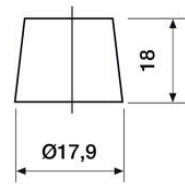

### MITAT

Leveys	173 mm
Korkeus	234 mm
Pituus	346 mm
Paino	25,5 kg

Veden hävikki	W3
Tärinä	V3

Itsepurku	C2
Kestävyys	E2

12 VOLT

T1 Standard DIN Post

N

Positive Terminal